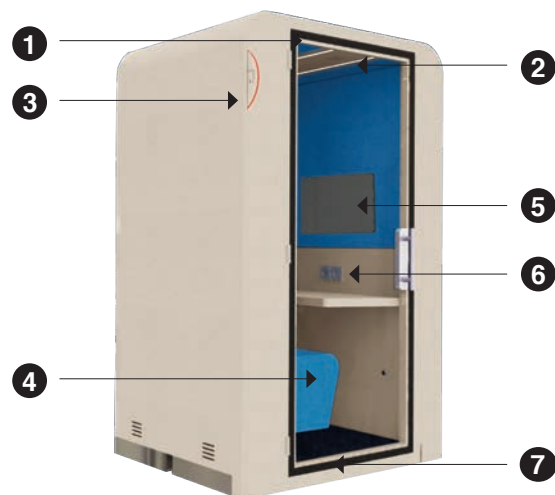

# SPÉCIFICITÉS

- 1 Système de ventilation intégrée (110 m³/h)
- 2 Lumière LED blanche froide avec détecteur de présence
- 3 Indicateur de présence extérieur rouge
- 4 Assise suspendue et accoudoir confortables
- 5 Tableau blanc écriture + tablette
- 6 1 prise 220V avec 2 ports USB
- 7 Cadre métal, finition noire

## DÉTAILS TECHNIQUES

Poids : 285 kg

Dimensions extérieures: 1000P x 1305L x 2080h mm

Surface au sol: 1,30 m²

Dimensions tablette : 38 x 65 cm

Hauteur de la tablette : 72 cm

Hauteur de l'assise : 48 cm

Épaisseur verre porte : 8 mm sécurit