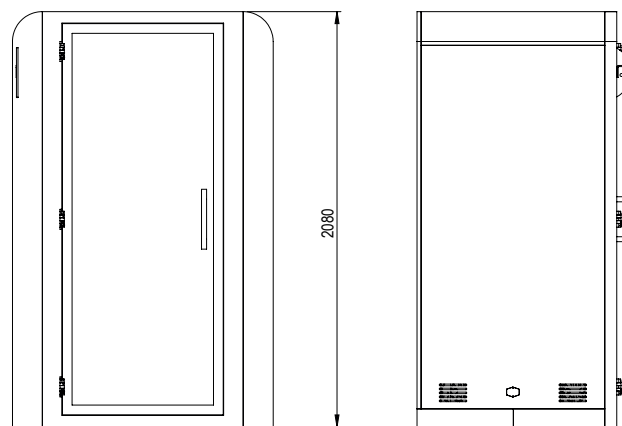

## DÉTAILS TECHNIQUES

Poids : 285 kg

Dimensions extérieures: 1000P x 1305L x 2080h mm

Surface au sol: 1,30 m²

Dimensions tablette : 38 x 65 cm

Hauteur de la tablette : 72 cm

Hauteur de l'assise : 48 cm

Épaisseur verre porte : 8 mm sécurit

Épaisseur verre dos : 6 mm feuilleté

Sortie électrique + RJ45 : Arrière de l'assise.  
(Plafond ou sol sur demande)

<b>UNO</b> Ref. UNO1P	S'isoler / travailler confortablement
<b>SCREEN BOX</b> Ref. UNOSB	Écran incrusté
<b>VISIOO BOX</b> Ref. UNOVb	Visioconférences