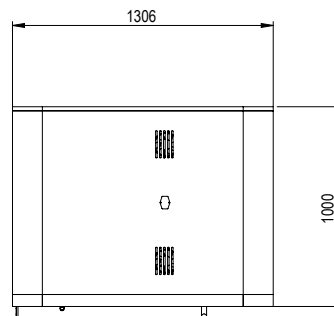

UNO Ref. UNO1P	S'isoler / travailler confortablement
SCREEN BOX Ref. UNOSB	Écran incrusté
VISIOO BOX Ref. UNOVb	Visioconférences