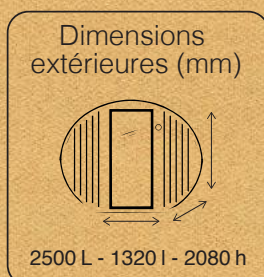

PROCYON LA BOÎTE À RÊVES

Option : Accès aux statistiques d'usage en ligne.

Personnalisation : Choix des couleurs bois extérieurs et couleurs revêtement du matelas.

PROCYON LA BOÎTE À RÊVES

COULEURS HOUSSE DE PROTECTION DU MATELAS