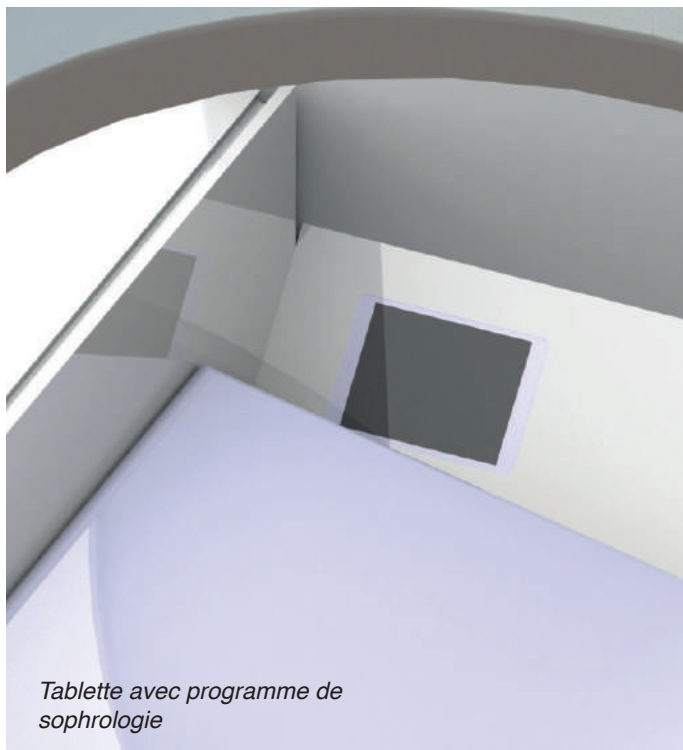

Matelas à mémoire de forme et ergonomique aux propriétés hygiéniques.

Équipée d'une tablette avec un programme de sophrologie. Choix de lumière LED avec 16 millions de couleurs et de plusieurs mélodies.

PROCYON LA BOÎTE À RÊVES

Option : Accès aux statistiques d'usage en ligne.

Personnalisation : Choix des couleurs bois extérieurs et couleurs revêtement du matelas.

PROCYON LA BOÎTE À RÊVES

COULEURS HOUSSE DE PROTECTION DU MATELAS