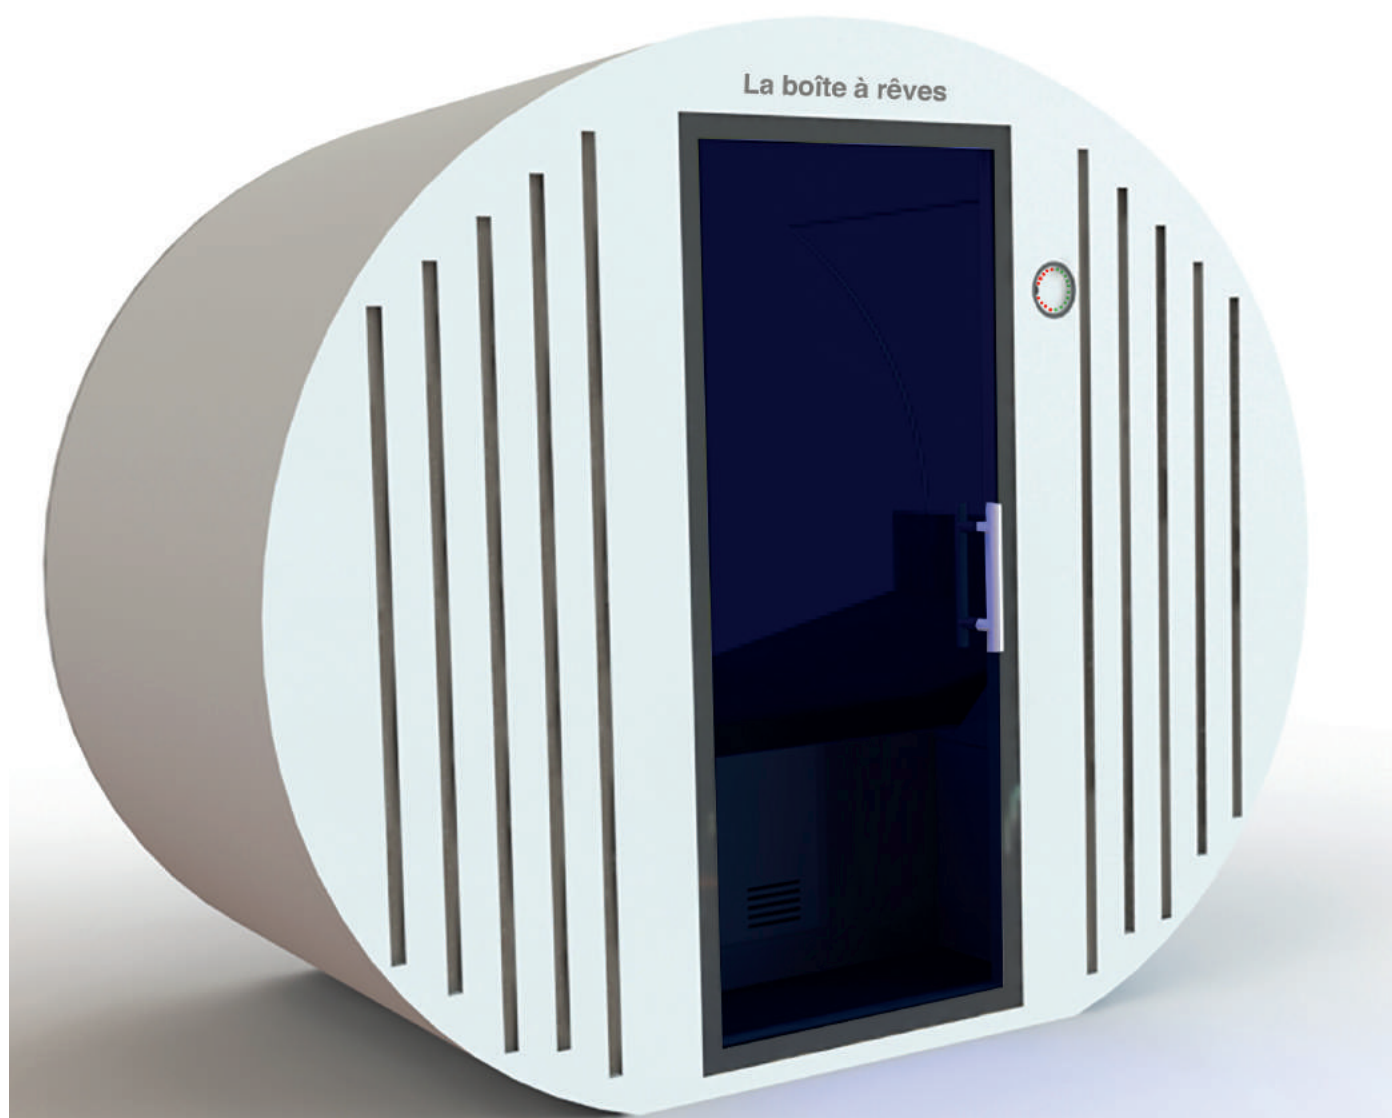

SILENCE
BUSINESS
SOLUTIONS

BULLE DE BIEN-ÊTRE

PROCYON LA BOÎTE À RÊVES
Espace de micro-sieste

PROCYON LA BOÎTE À RÊVES

NOS ENGAGEMENTS

Auto-ventilation silencieuse, nos équipes d'ingénieurs ont développé un des meilleurs systèmes de ventilation à la fois performant et imperceptible.

Matelas à mémoire de forme et ergonomique aux propriétés hygiéniques.

Équipée d'une tablette avec un programme de sophrologie. Choix de lumière LED avec 16 millions de couleurs et de plusieurs mélodies.

NOS QUALITÉS

ACOUSTIQUE

Procyon est la dernière génération d'espace acoustique collaboratif, conçu par nos bureaux d'étude innovation, offrant une excellente isolation phonique.

PERSONNALISABLE

Choix de 9 couleurs bois extérieurs et de 25 couleurs pour le revêtement du matelas.