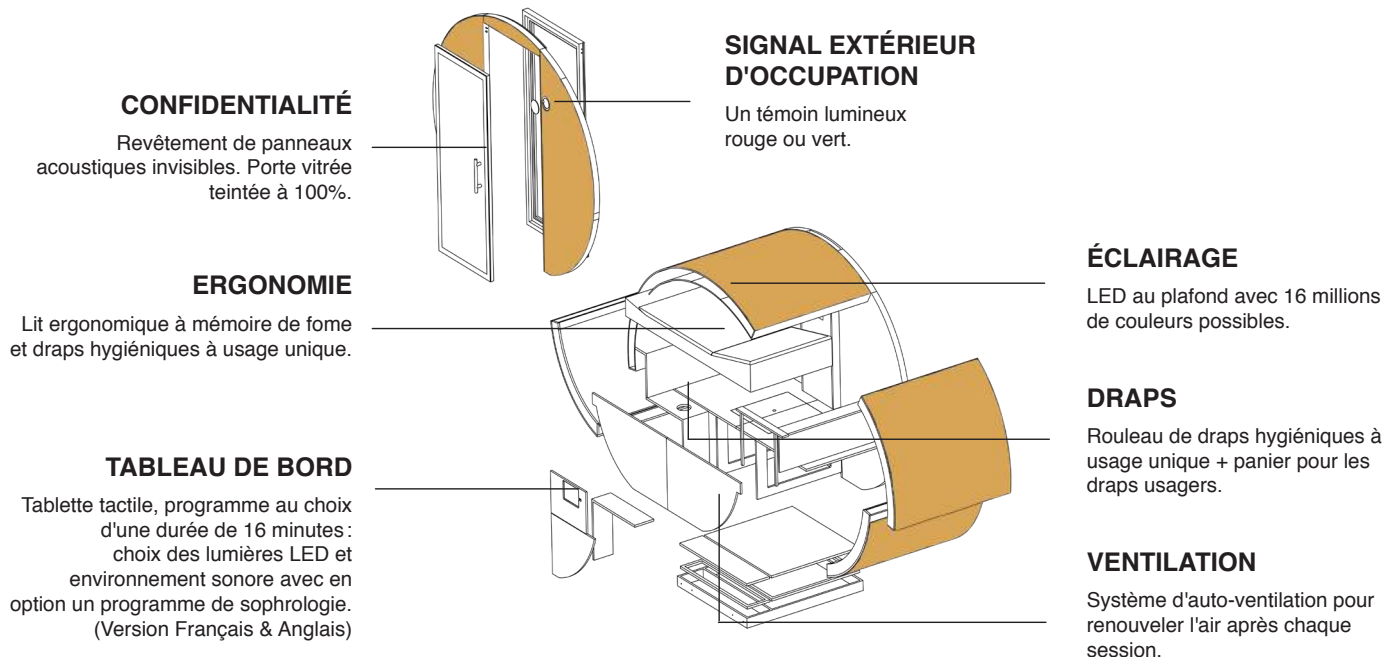

Matelas à mémoire de forme et ergonomique aux propriétés hygiéniques.

Équipée d'une tablette avec un programme de sophrologie. Choix de lumière LED avec 16 millions de couleurs et de plusieurs mélodies.

NOS QUALITÉS

ACOUSTIQUE

Procyon est la dernière génération d'espace acoustique collaboratif, conçu par nos bureaux d'étude innovation, offrant une excellente isolation phonique.

PERSONNALISABLE

Choix de 9 couleurs bois extérieurs et de 25 couleurs pour le revêtement du matelas.

PROCYON LA BOÎTE À RÊVES

Option : Accès aux statistiques d'usage en ligne.

Personnalisation : Choix des couleurs bois extérieurs et couleurs revêtement du matelas.

PROCYON LA BOÎTE À RÊVES

COULEURS HOUSSE DE PROTECTION DU MATELAS