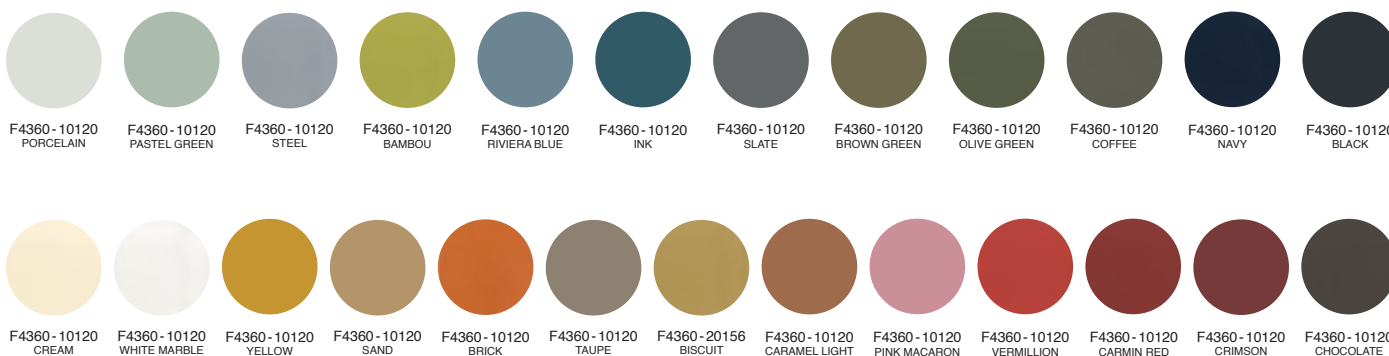

PROCYON LA BOÎTE À RÊVES

Option : Accès aux statistiques d'usage en ligne.

Personnalisation : Choix des couleurs bois extérieurs et couleurs revêtement du matelas.

PROCYON LA BOÎTE À RÊVES

COULEURS HOUSSE DE PROTECTION DU MATELAS